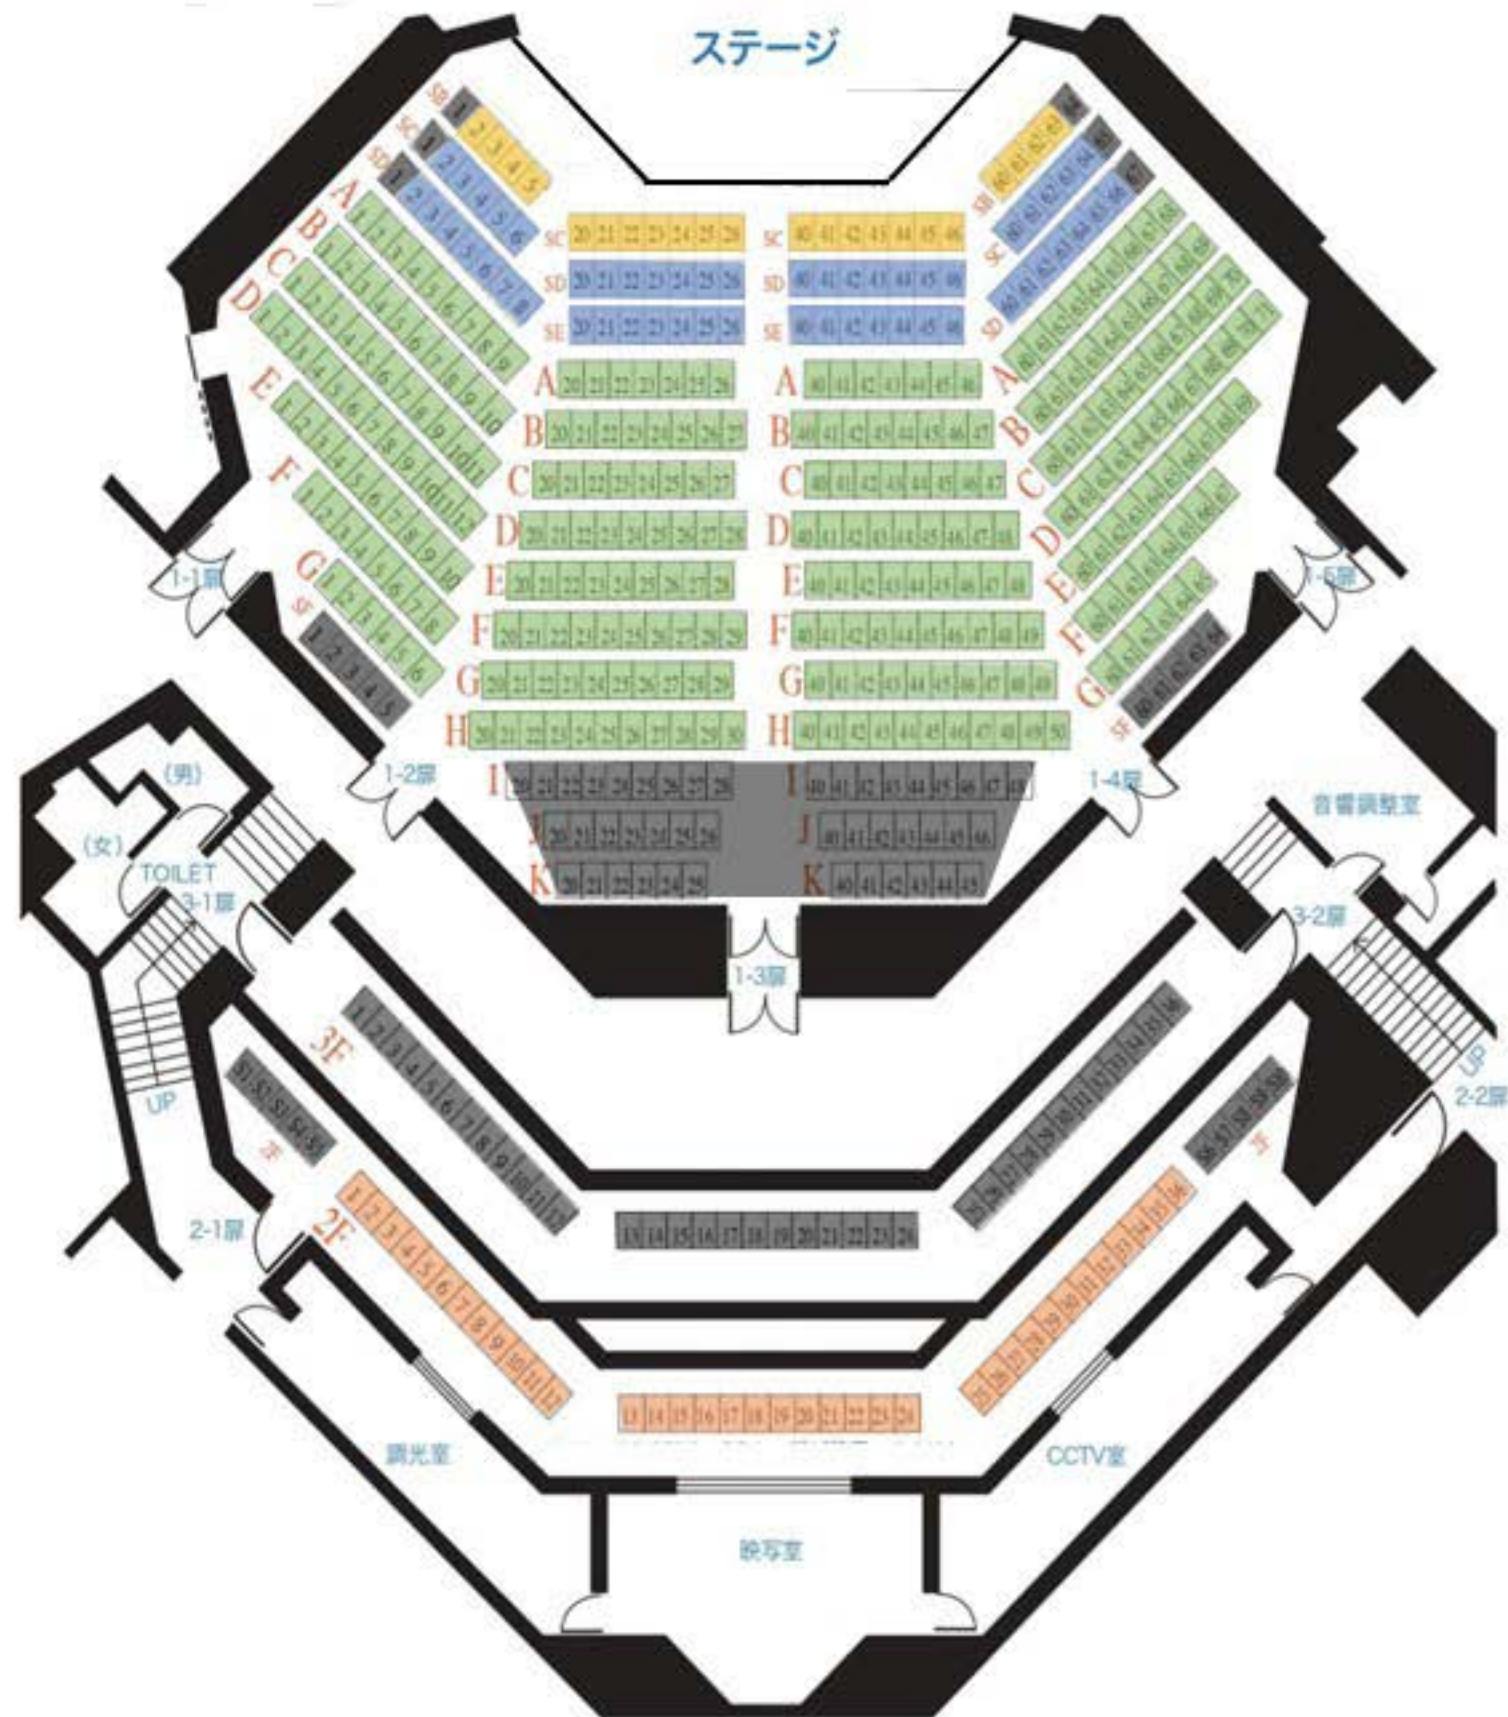

ステージ

舞台『淡海乃海-天下静謐の雫となりて-』
座席表(草月ホール)

SS席

S席

A席

B席